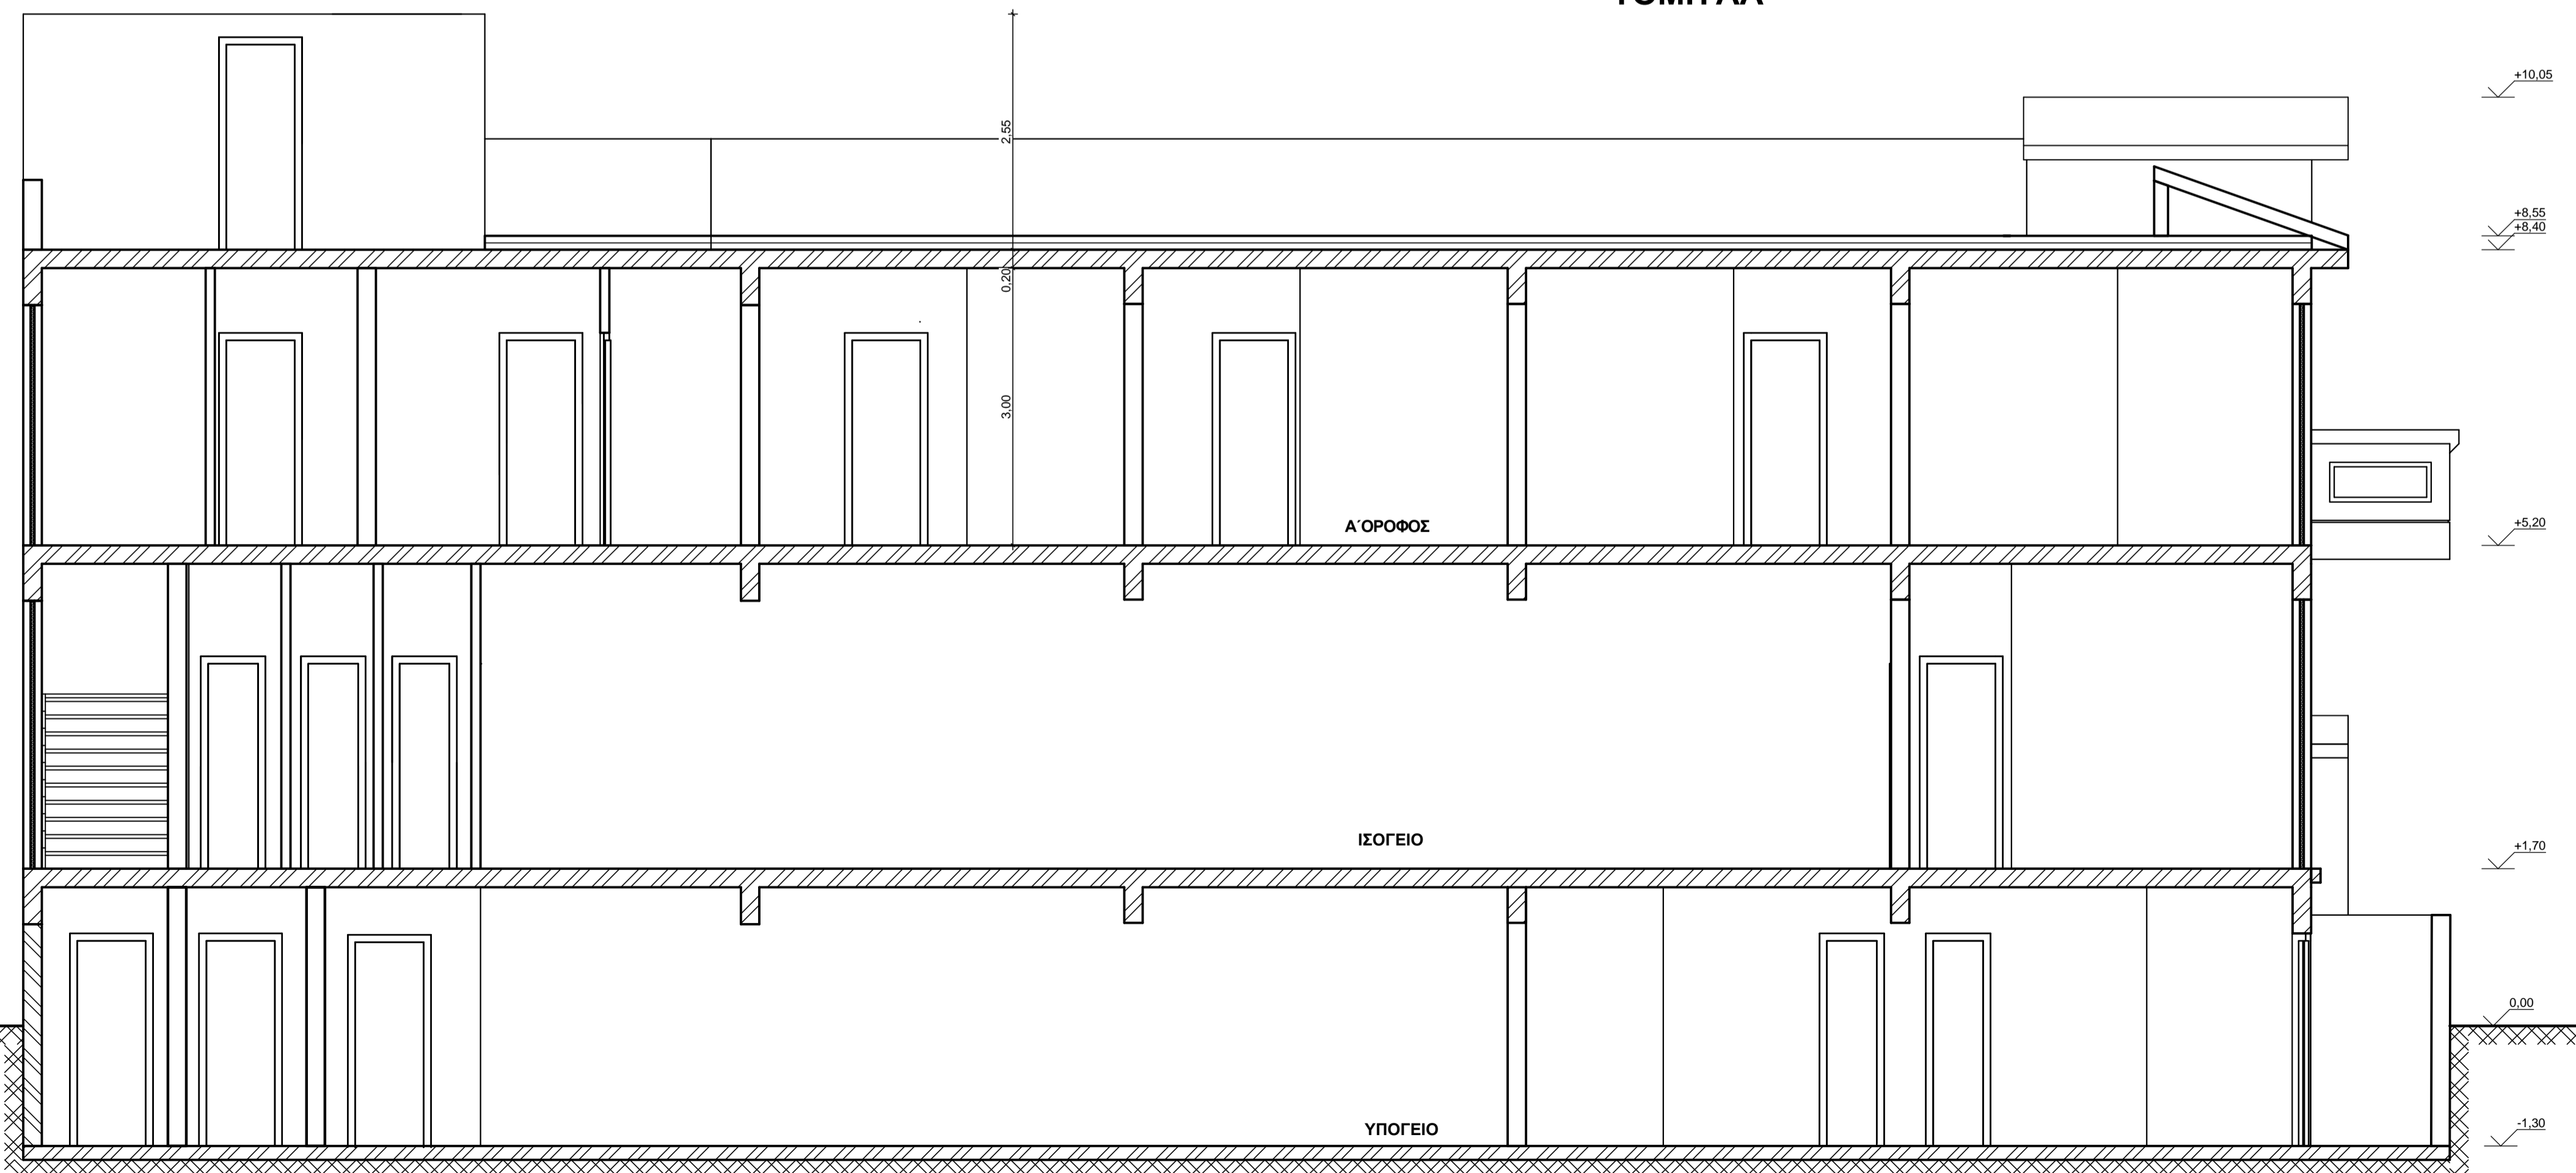

ΤΟΜΗ ΑΑ

ΤΟΜΗ ΒΒ

ΕΡΓΟ : ΝΕΑ ΔΙΩΡΟΦΗ ΟΙΚΟΔΟΜΗ ΜΕ ΥΠΟΓΕΙΟ ΚΑΙ ΔΩΜΑ ΚΕΝΤΡΟ ΕΝΟΡΙΑΚΗΣ ΑΓΑΠΗΣ

ΜΕΛΕΤΗΤΕΣ ΟΜΟΡΥΘΜΟΣ ΤΕΧΝΙΚΗ ΕΤΑΙΡΕΙΑ ΓΚΟΛΦΙΝΟΠΟΥΛΟΥ ΚΑΤΕΡΙΝΑ ΑΡΧΙΤΕΚΤΩΝ ΣΠΥΡΟΠΟΥΛΟΣ ΚΩΝΝΟΣ ΠΟΛΙΤΙΚΟΣ ΜΗΧ.

ΘΕΜΑ ΣΧΕΔΙΟΥ
ΤΟΜΗ ΑΑ - ΤΟΜΗ ΒΒ

ΑΡΙΘΜΟΣ
ΣΧΕΔΙΟΥ

A9

ΚΛΙΜΑΚΑ 1:50

ΧΡΟΝΟΣ ΜΕΛΕΤΗΣ : ΟΚΤΩΒΡΗΣ 2006

ΥΠΟΓΡΑΦΗ- ΣΦΡΑΓΙΔΑ