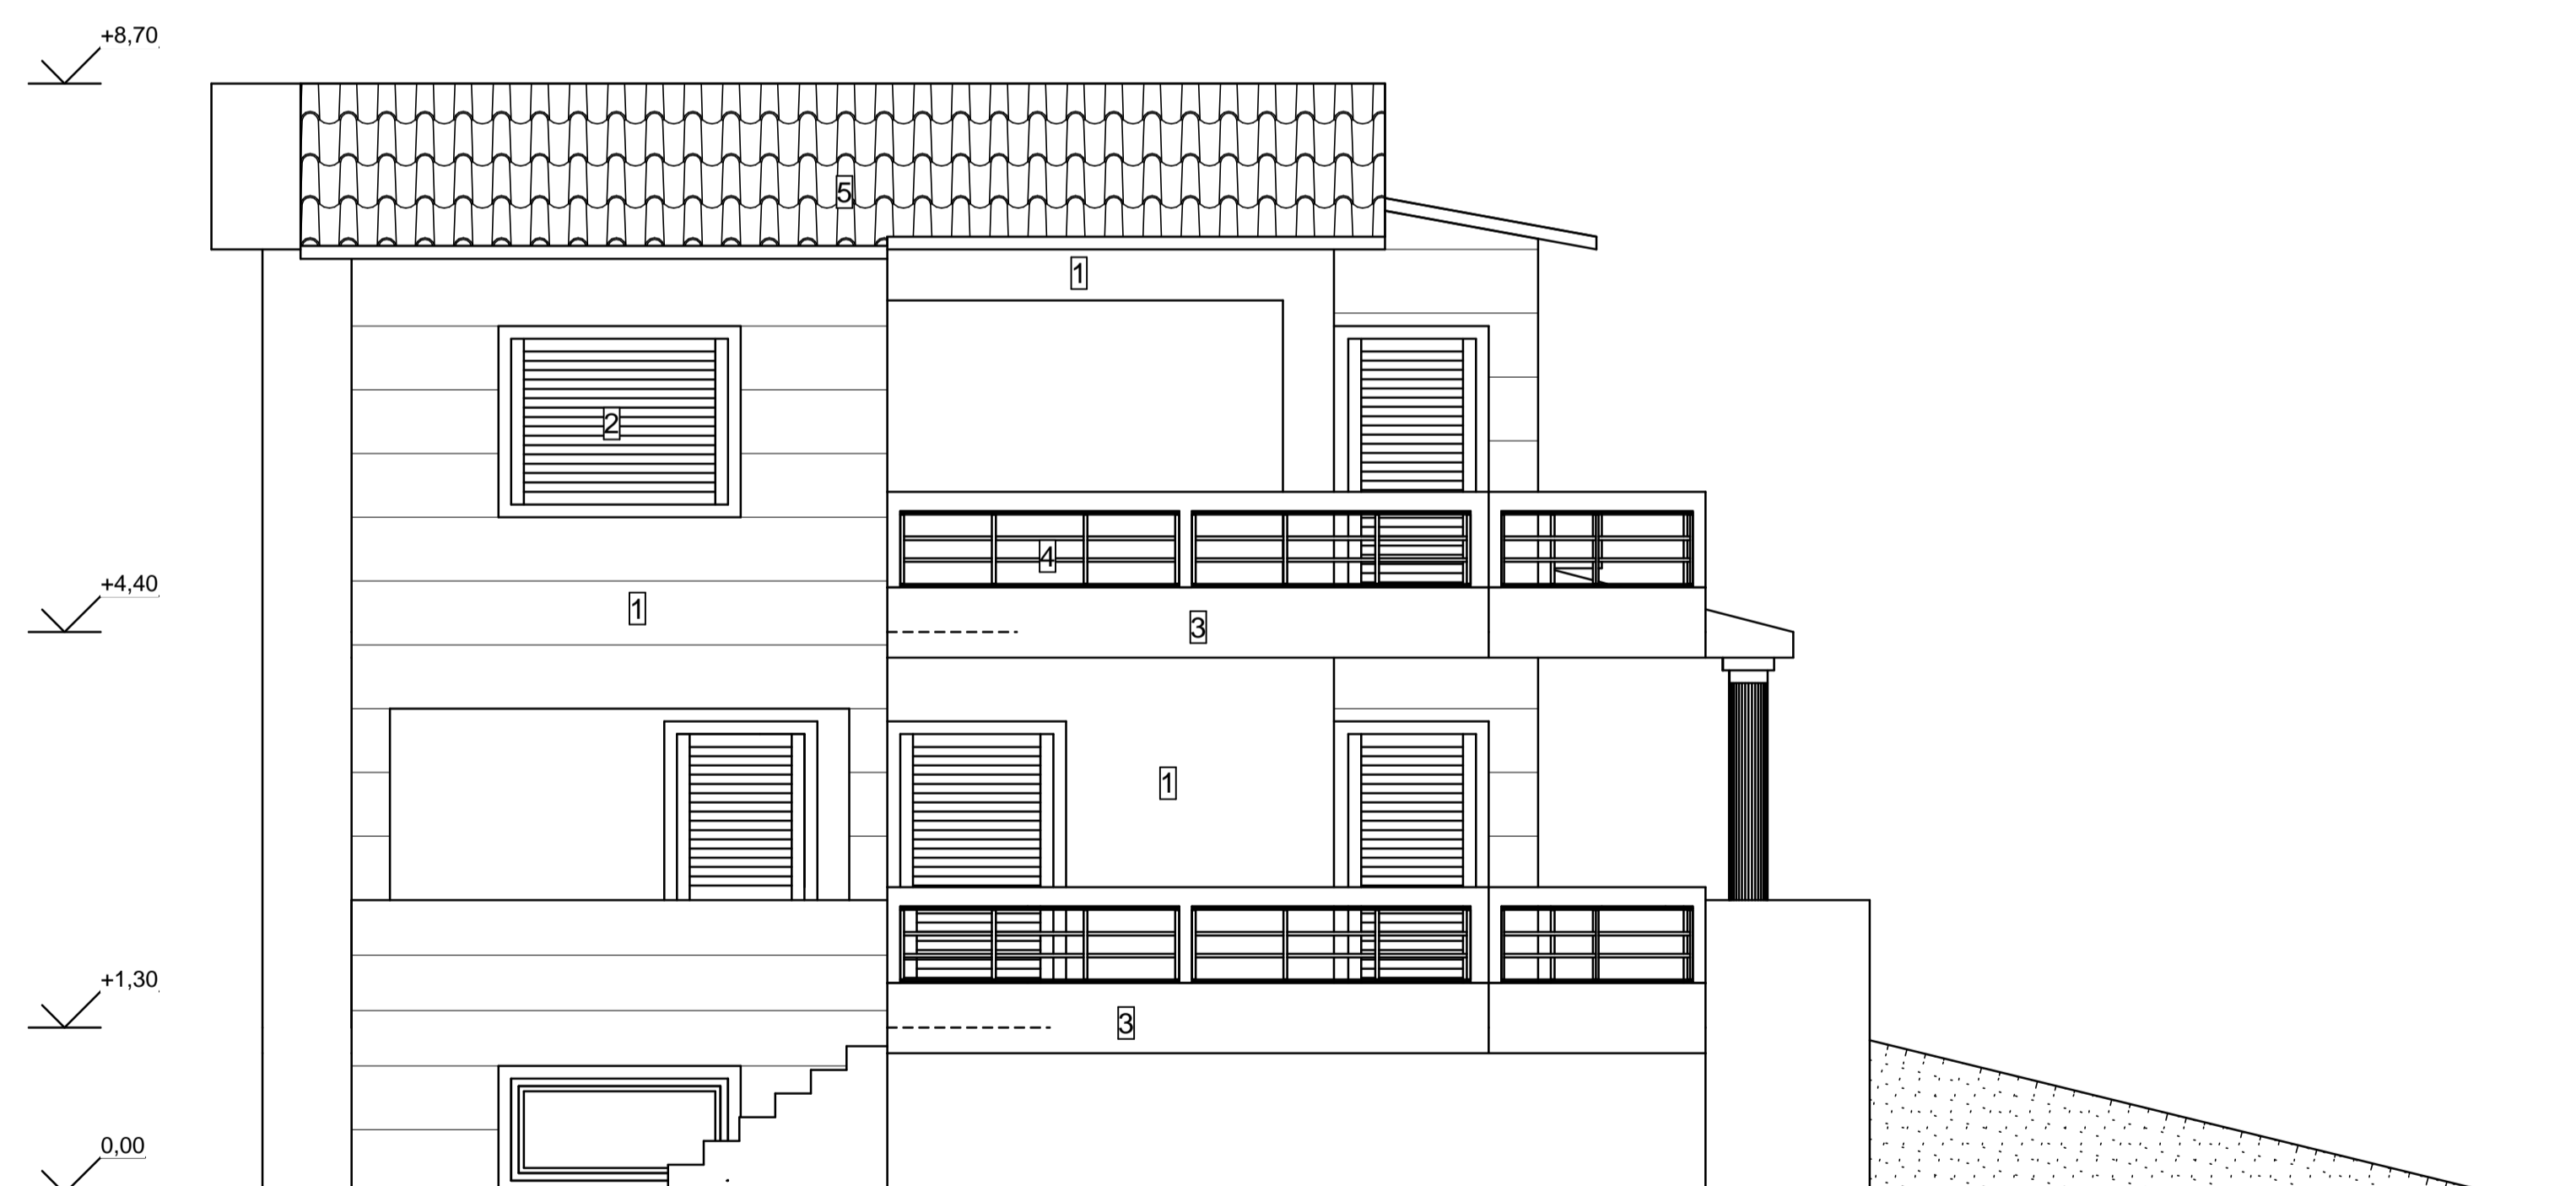

ΔΥΤΙΚΗ ΟΨΗ

ΥΠΟΜΝΗΜΑ

1. ΣΟΒΑΣ ΧΡΩΜΑΤΟΣ ΩΧΡΑ ΜΠΕΖ ΑΝΟΙΚΤΟ
2. ΚΟΥΦΩΜΑΤΑ ΑΛΟΥΜΙΝΙΟΥΧΡΩΜΑΤΟΣ ΑΠΟΜΙΜΗΣΗ ΚΑΡΥΔΙΑΣ
3. ΣΟΒΑΣ ΧΡΩΜΑΤΟΣ ΛΕΥΚΟΥ
4. ΚΑΓΚΕΛΑ ΧΡΩΜΑΤΟΣ ΜΑΥΡΟΥ
5. ΚΕΡΑΜΙΔΙΑ ΒΥΖΑΝΤΙΝΑ ΧΡΩΜΑΤΟΣ ΚΙΤΡΙΝΟΥ

ΕΡΓΟ : ΝΕΑ ΔΥΟΡΟΦΟΙΚΟΔΟΜΗ ΜΕ ΥΠΟΓΕΙΟ

ΜΕΛΕΤΗΤΕΣ ΟΜΟΡΥΘΜΟΣ ΤΕΧΝΙΚΗ ΕΤΑΙΡΕΙΑ
ΓΚΟΛΦΙΝΟΠΟΥΛΟΥ ΚΑΤΕΡΙΝΑ ΑΡΧΙΤΕΚΤΩΝ
ΣΠΥΡΟΠΟΥΛΟΣ ΚΩΝΝΟΣ ΠΟΛΙΤΙΚΟΣ ΜΗΧ.

ΘΕΜΑ ΣΧΕΔΙΟΥ
ΑΝΑΤΟΛΙΚΗ ΚΑΙ ΔΥΤΙΚΗ ΟΨΗ

ΑΡΙΘΜΟΣ
ΣΧΕΔΙΟΥ

A9

ΚΛΙΜΑΚΑ 1:50

ΧΡΟΝΟΣ ΜΕΛΕΤΗΣ : ΟΚΤΩΒΡΙΟΣ 2003

ΥΠΟΓΡΑΦΗ- ΣΦΡΑΓΙΔΑ