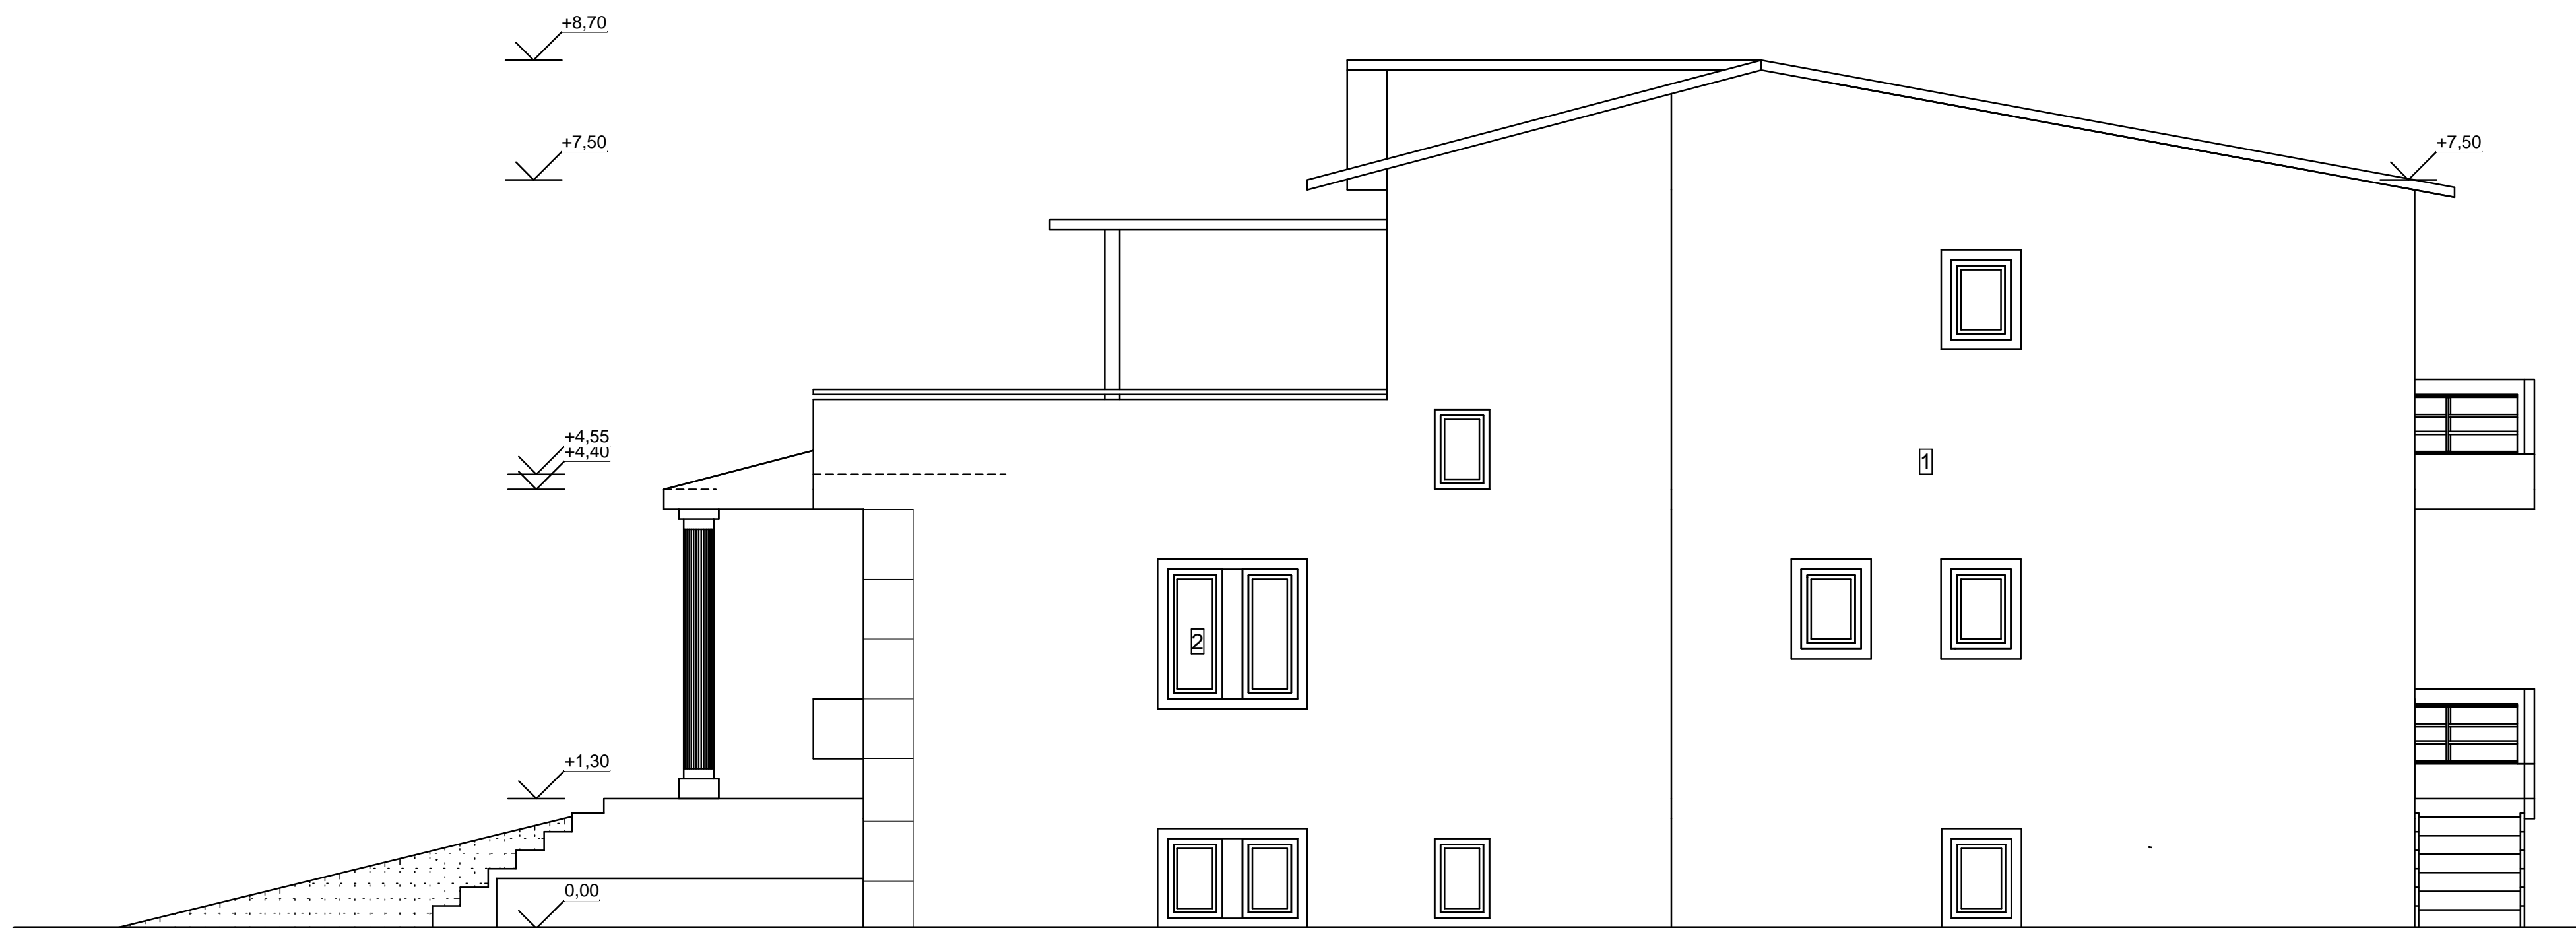

ΒΟΡΕΙΑ ΟΨΗ

ΥΠΟΜΝΗΜΑ

1. ΣΟΒΑΣ ΧΡΩΜΑΤΟΣ ΩΧΡΑ ΜΠΕΖ ΑΝΟΙΚΤΟ
2. ΚΟΥΦΩΜΑΤΑ ΑΛΟΥΜΙΝΙΟΥΧΡΩΜΑΤΟΣ ΑΠΟΜΙΜΗΣΗ ΚΑΡΥΔΙΑΣ
3. ΣΟΒΑΣ ΧΡΩΜΑΤΟΣ ΛΕΥΚΟΥ
4. ΚΑΓΚΕΛΑ ΧΡΩΜΑΤΟΣ ΜΑΥΡΟΥ
5. ΚΕΡΑΜΙΔΙΑ ΒΥΖΑΝΤΙΝΑ ΧΡΩΜΑΤΟΣ ΚΙΤΡΙΝΟΥ

ΕΡΓΟ : ΝΕΑ ΔΥΟΡΟΦΗ ΟΙΚΟΔΟΜΗ ΜΕ ΥΠΟΓΕΙΟ

ΜΕΛΕΤΗΤΕΣ ΟΜΟΡΥΘΜΟΣ ΤΕΧΝΙΚΗ ΕΤΑΙΡΕΙΑ
ΓΚΟΛΦΙΝΟΠΟΥΛΟΥ ΚΑΤΕΡΙΝΑ ΑΡΧΙΤΕΚΤΩΝ
ΣΠΥΡΟΠΟΥΛΟΣ ΚΩΝΝΟΣ ΠΟΛΙΤΙΚΟΣ ΜΗΧ.

ΘΕΜΑ ΣΧΕΔΙΟΥ
ΒΟΡΕΙΑ ΚΑΙ ΝΟΤΙΑ ΟΨΗ

ΑΡΙΘΜΟΣ
ΣΧΕΔΙΟΥ

A10

ΚΛΙΜΑΚΑ 1:50

ΧΡΟΝΟΣ ΜΕΛΕΤΗΣ : ΟΚΤΩΒΡΙΟΣ 2003

ΥΠΟΓΡΑΦΗ- ΣΦΡΑΓΙΔΑ